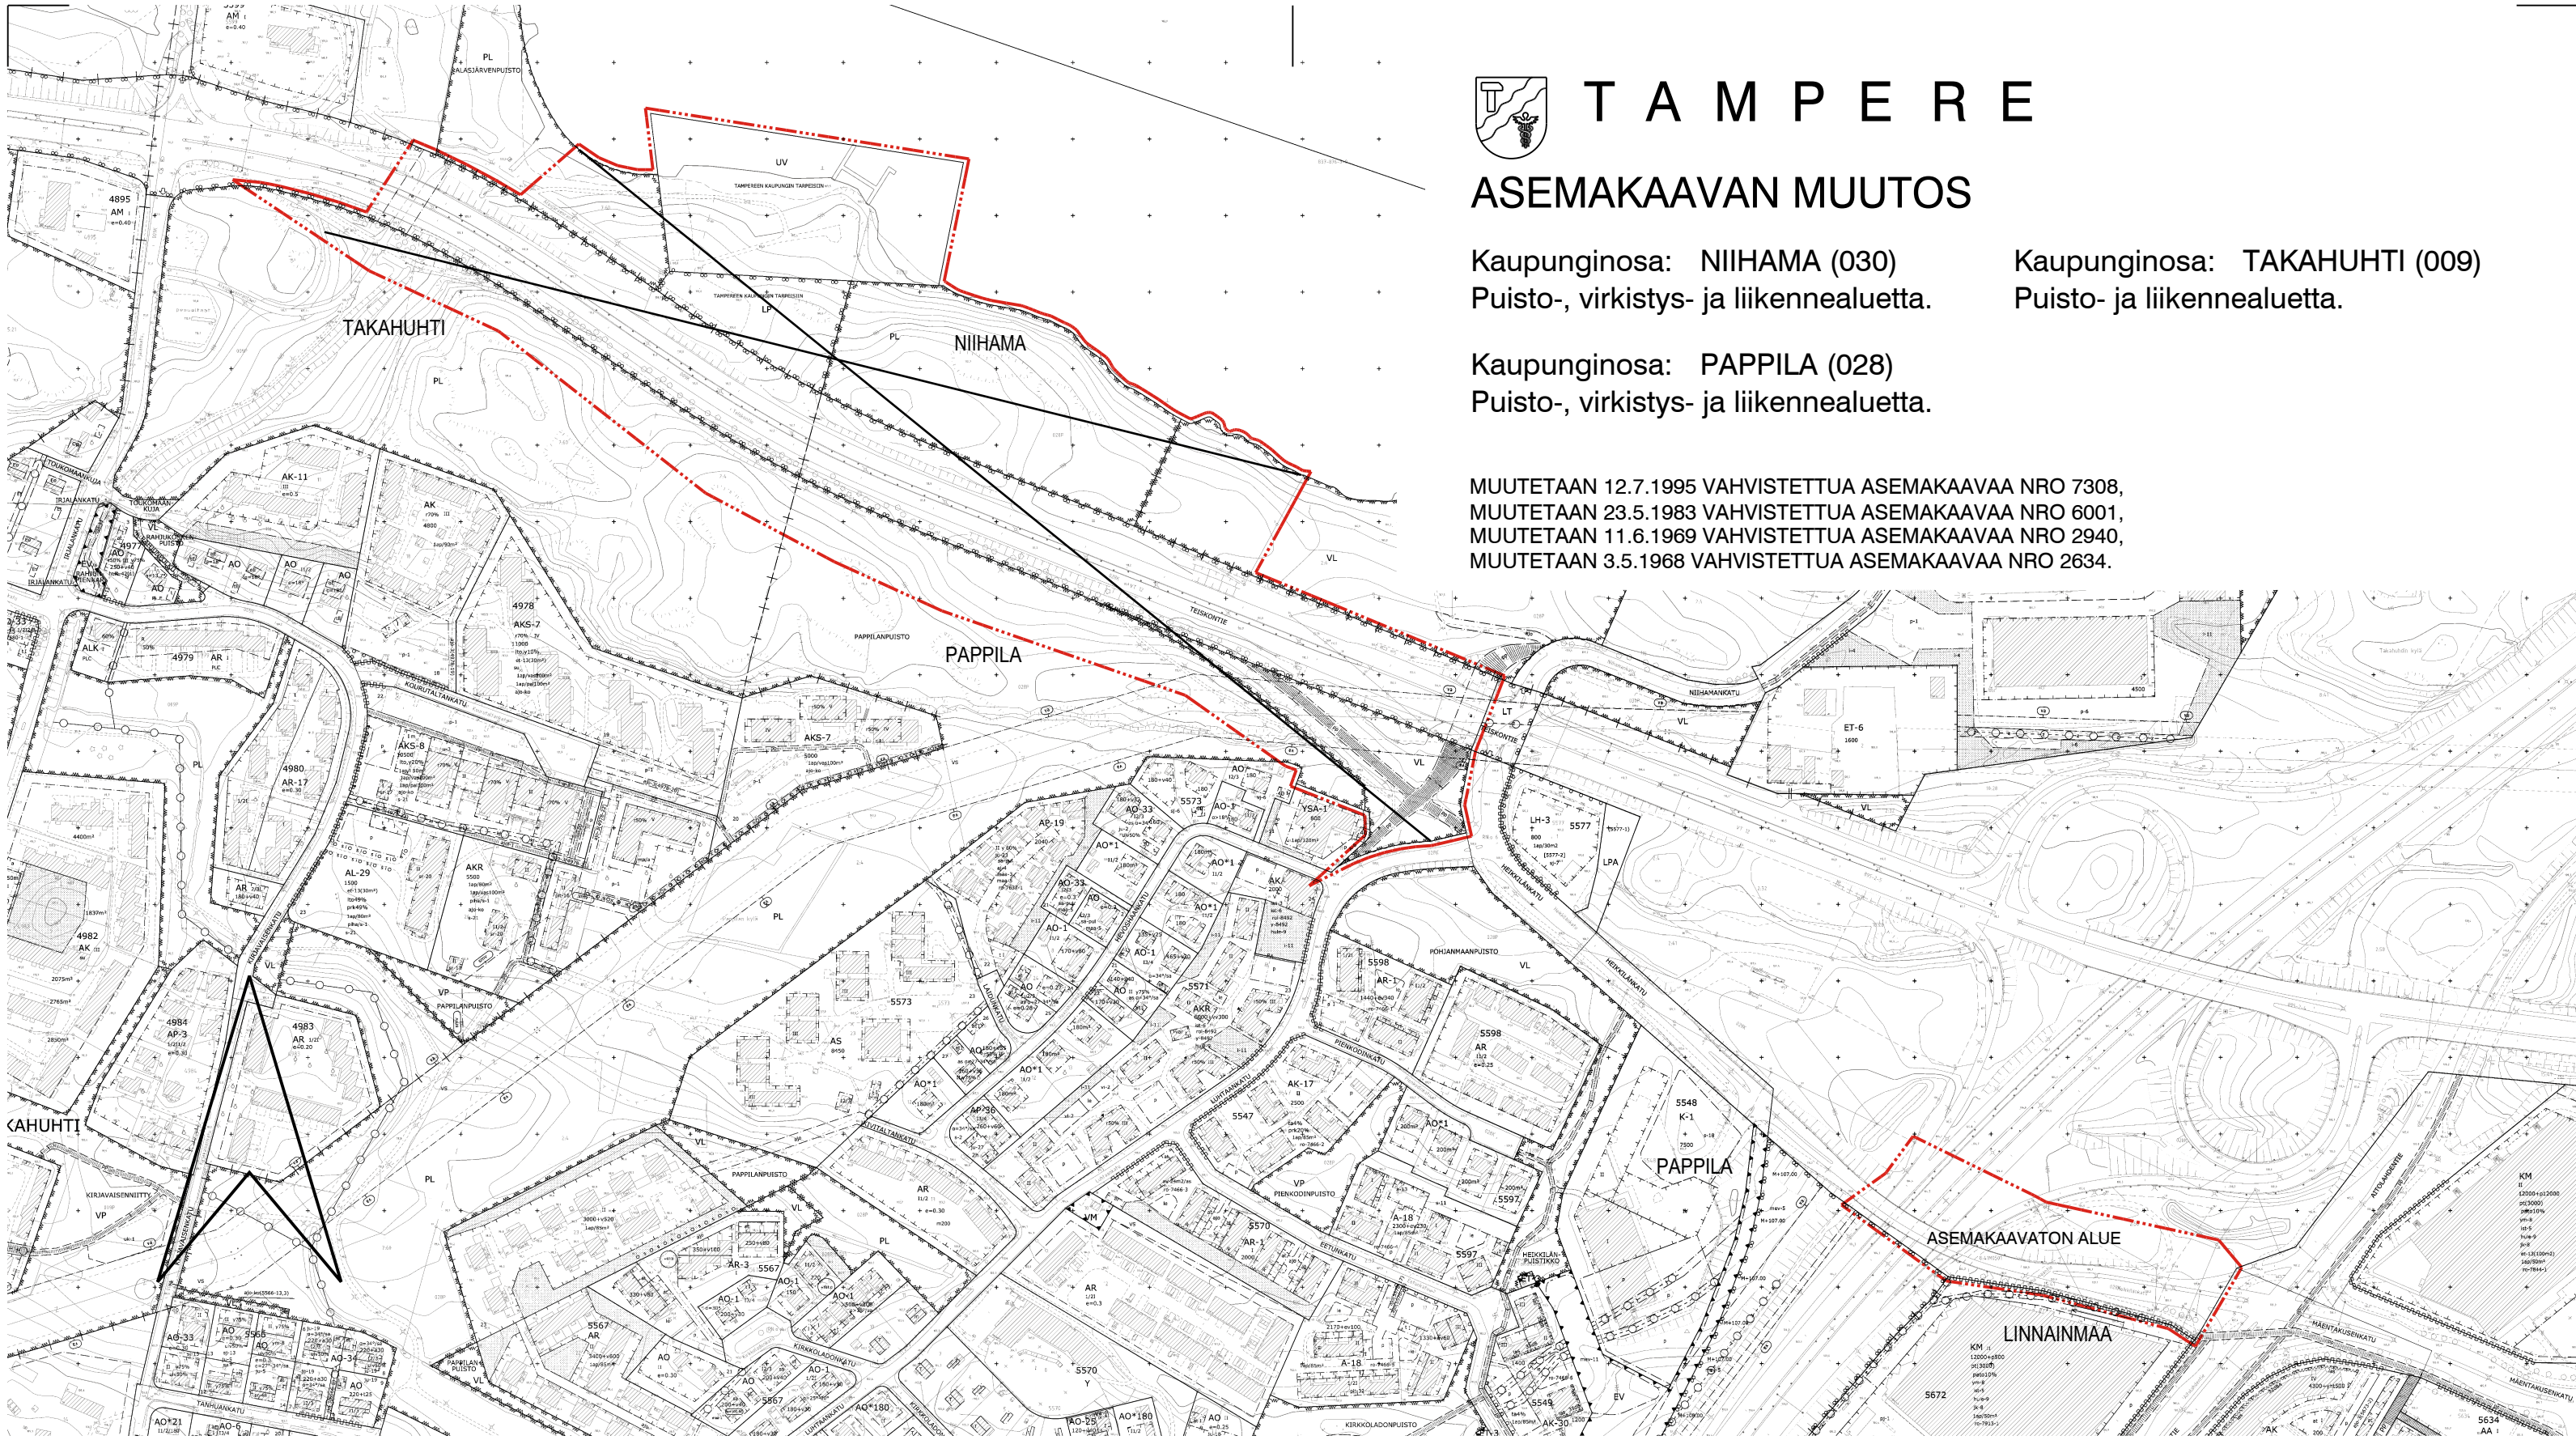

TAMPERE

ASEMAKAAVAN MUUTOS

Kaupunginosa: NIIHAMA (030)
Puisto-, virkistys- ja liikennealuetta.

Kaupunginosa: TAKAHUHTI (009)
Puisto- ja liikennealuetta.

Kaupunginosa: PAPPILA (028)
Puisto-, virkistys- ja liikennealuetta.

MUUTETAAN 12.7.1995 VAHVISTETTUA ASEMAKAAVAA NRO 7308,
MUUTETAAN 23.5.1983 VAHVISTETTUA ASEMAKAAVAA NRO 6001,
MUUTETAAN 11.6.1969 VAHVISTETTUA ASEMAKAAVAA NRO 2940,
MUUTETAAN 3.5.1968 VAHVISTETTUA ASEMAKAAVAA NRO 2634.

POISTETTAVA ASEMAKAAVA 1:2000

3 m sen asemakaava-alueen ulkopuolella oleva viiva, jonka sisäpuolelta asemakaavamerkinnot ja -määräykset poistetaan.

1:2000 0 20 40 60 80 100 200 300

KAUPUNKIYMPÄRISTÖN SUUNNITTELU ASEMAKAAVOITUS		POISTETTAVA ASEMAKAAVA	
Suunnittelija	SK, TR-A	Pvm.	23.10.2023 tark.13.05.2024
Piirtäjä	EH	Liittyy asemakaavakarttaan nro 8933	